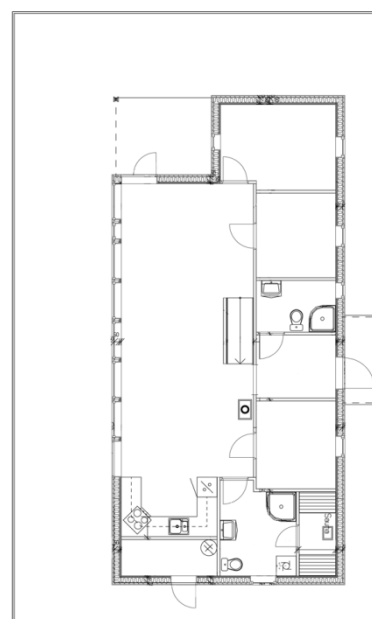

1.MAI - 1.SEP:	Døgn: 1750	Uke: 10500
1.SEP – 1.MAI:	Døgn: 1450	Uke: 8700

Stora Lee Camping
Tolsby
1798 Aremark
Norge

Tel: 88 004 387
Mobil: 92 411 412
post@storalee.no
www.storalee.no