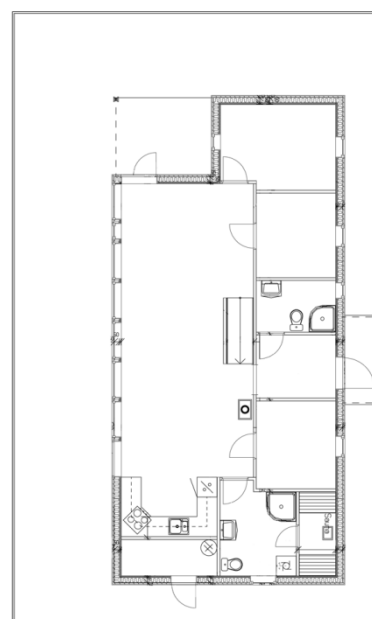

1.MAI - 1.SEP:	Døgn: 1700	Uke: 10200
1.SEP – 1.MAI:	Døgn: 1450	Uke: 8700

Stora Lee Camping
Tolsby
1798 Aremark
Norge

Tel: 88 004 387
Mobil: 92 411 412
post@storalee.no
www.storalee.no